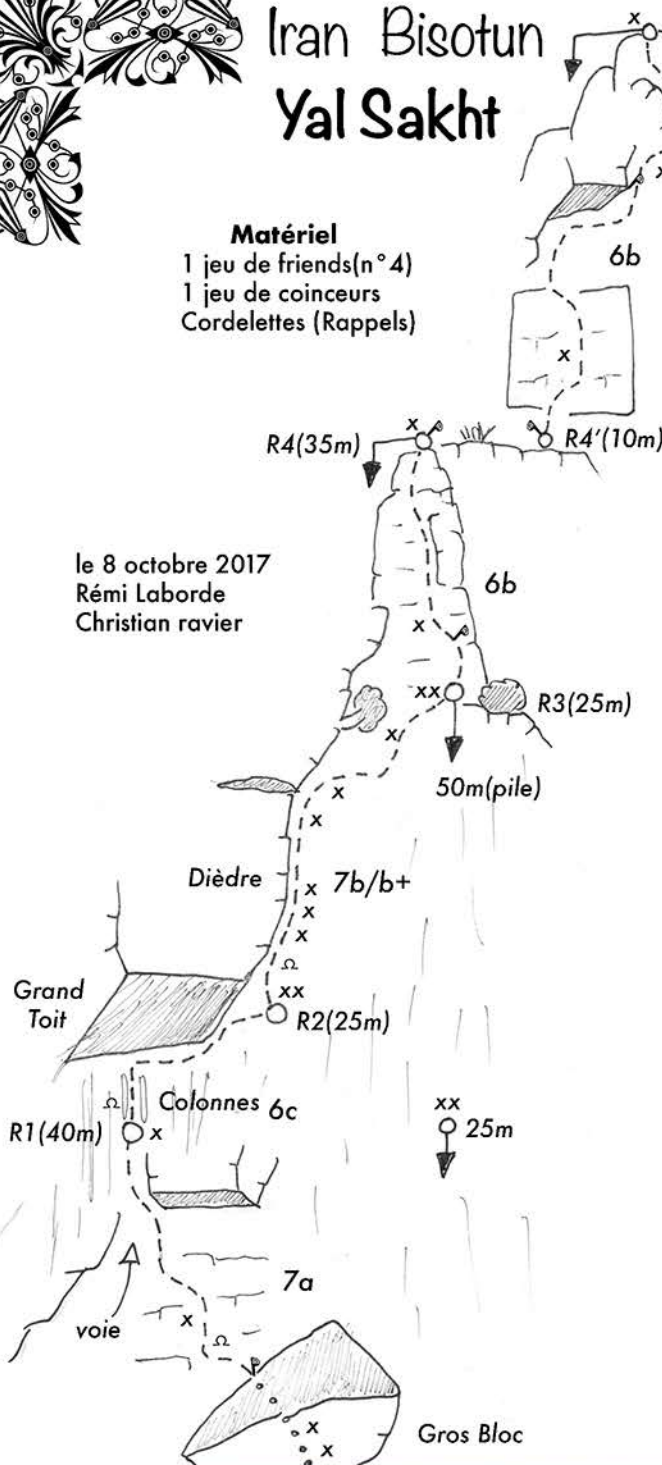

Iran Bisotun Yal Sakht

MOZAFARI CONNECTION

Matériel
1 jeu de friends (n° 4)
1 jeu de coinceurs
Cordelettes (Rappels)

170m/7b+

le 8 octobre 2017
Rémi Laborde
Christian ravier

Descente plus
pratique en
rejoignant la
ligne de Rappels

1 : Mozafari Connection
2 : Ahangar

3 : Ligne de Rappels
4 : Christal Sugar

5 : Persian Cat