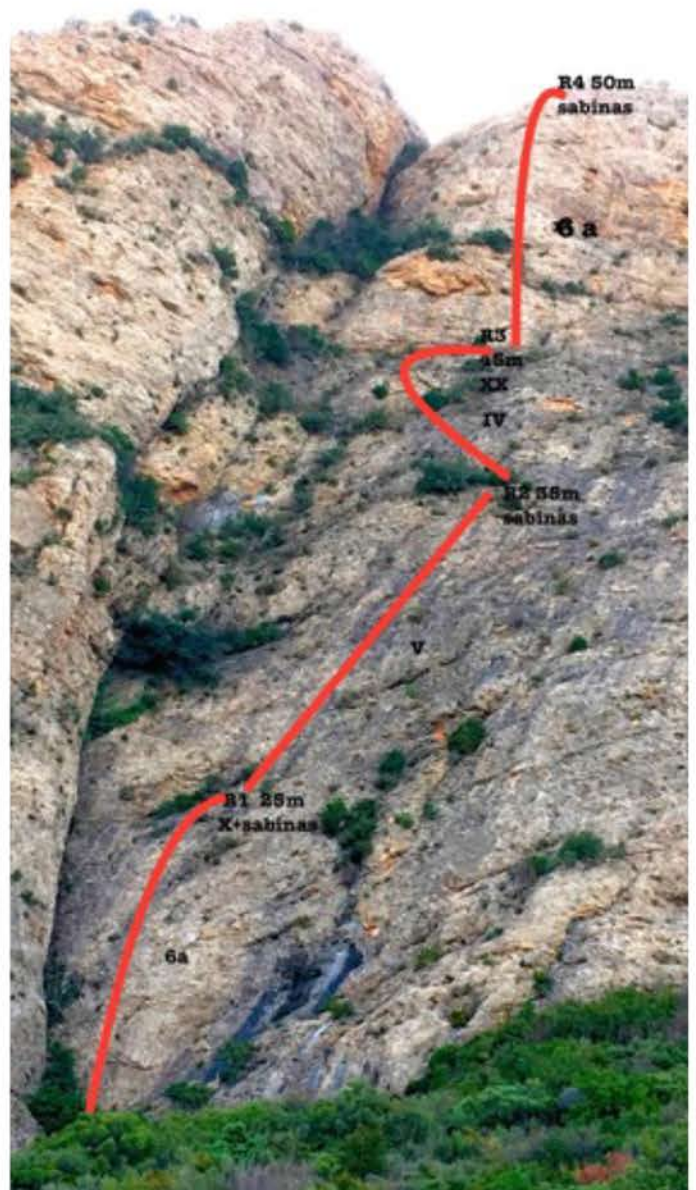

AGUERO EST

23/12/2018

Le Blond (F Six)

La Brute (F Naegelen)

et

Le Truand (JP Rio)

155m/6a/V oblig

Voie semi-équipée, prendre un jeu de friends jusqu'au N°1, dégaines et sangles.