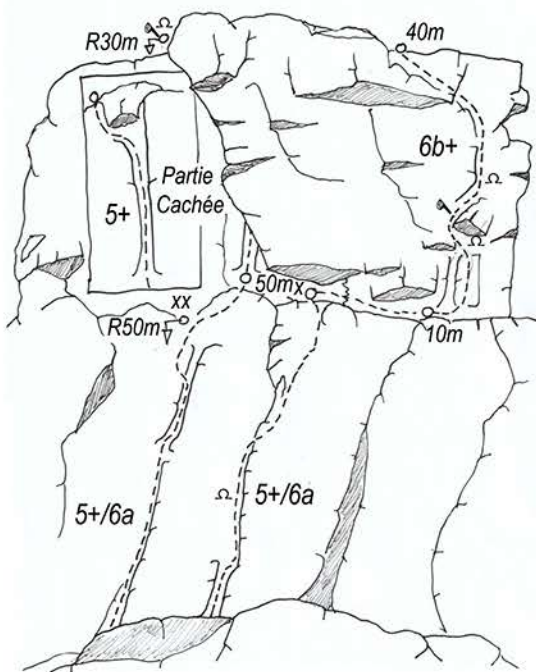

Obour Tohilé

TCHATCHE AU TCHAD

170M/6B+

Matériel (pour les deux voies)
1 jeu de friends jusqu'au n°3 + 1 n°5